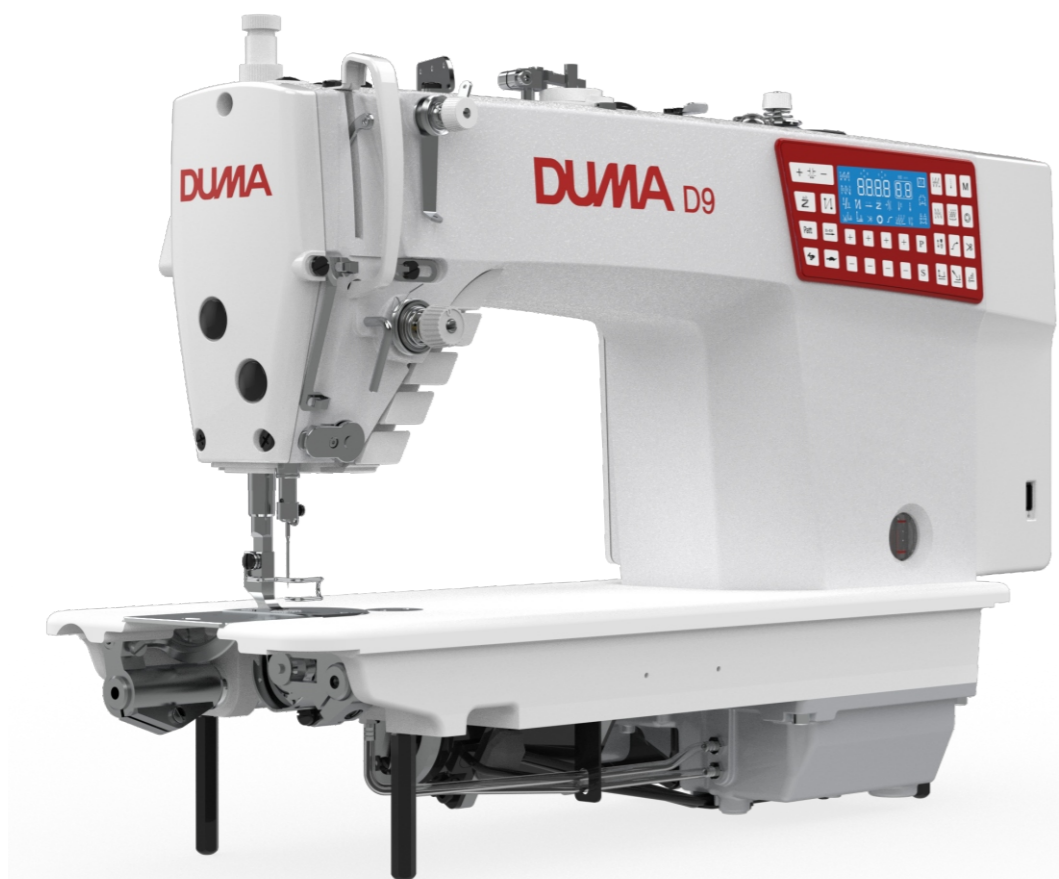

DUMA

浙江杜马缝纫机股份有限公司

ZHEJIANG DUMA SEWING MACHINE CO., LTD.

地址：浙江省台州市椒江区机场南路58号

电话：0576-89086969 传真：0576-89086999

网址：www.cnduma.com

D9

步进三驱平缝机

3 Drive Stepping motor lockstitch sewing machine

D9

步进三驱平缝机

Single needle lockstitch sewing machine
(One step motor controls three functions)

控针距

Control stitch length

剪线

Trimming

抬压脚

Presser foot up/down

01

步进三驱(专利技术)
One step motor controls
three functions (patent)

02

结构简单,切线稳定,
方便维护。
stable,light noise and
convenient

03

前、后密针缝
start-end reverse
sewing seam stitch

04

花样缝
8 different special
stitch pattern

零重力膝靠,保护你的关节!

不改变工人的操作习惯,实现轻松抬压脚。

Electronic knee control: It easy to lift the presser foot and no need change worker's sewing habit.

包油盘设计,省油又干净!

密封油盘,避免油污造成的缝料污染,同时可减小整机运作时的噪音。